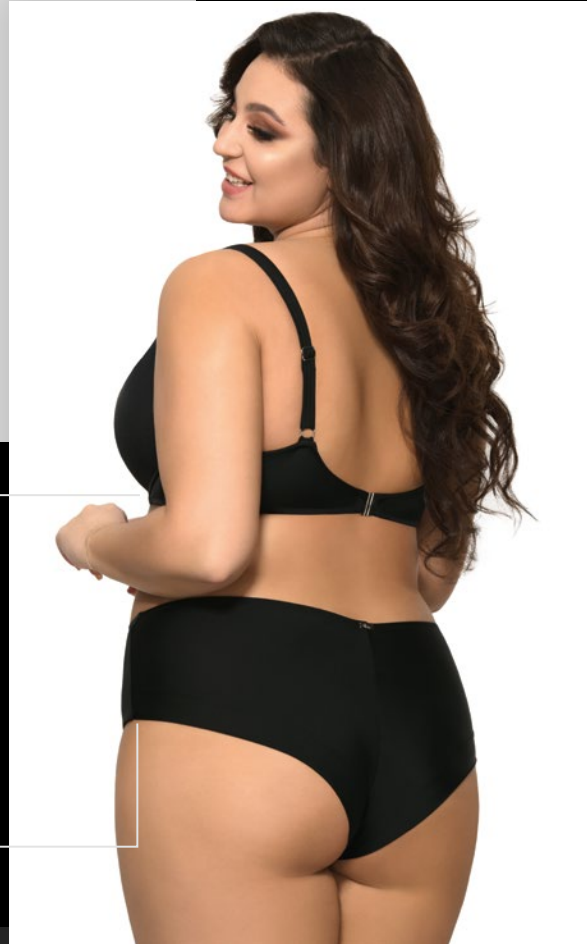

SF 13/8

SF 13/7

SK 113

SF 13/5

TABELA ROZMIARÓW - BIUSTONOSZE/TABLE OF SIZE - BRA

Obwód pod biustem/ Circuit under the bust (cm)	Rozmiar/Size			Obwód w biustie (cm)/bust												
				miseczka cup bra	miseczka cup bra	miseczka cup bra	miseczka cup bra	miseczka cup bra	miseczka cup bra	miseczka cup bra	miseczka cup bra	miseczka cup bra	miseczka cup bra	miseczka cup bra	miseczka cup bra	miseczka cup bra
	EUR	A	B	C	D	E	F	G	H	I	J	K	L			
	FR	A	B	C	D	E	F	G	H	I	J	K	L			
EUR	FR	UK	UK/USA	A	B	C	D	DD	E	F	FF	G	GG	H	HH	
58-62	60	75	28		72-74	74-76	76-78	78-80	80-82	82-84	84-86	86-88				
63-67	65	80	30		77-79	79-81	81-85	83-85	85-87	87-89	89-91	91-93	93-95	95-97	-	-
68-72	70	85	32		82-84	84-86	86-88	88-90	90-92	92-94	94-96	96-98	98-100	100-102	-	-
73-77	75	90	34		87-89	89-91	91-93	93-95	95-97	97-99	99-101	101-103	103-105	105-107	107-109	109-111
78-82	80	95	36		92-94	94-96	96-98	98-100	100-102	102-10	104-106	106-108	108-110	110-112	102-114	-
83-87	85	100	38		-	99-101	101-103	103-105	105-107	107-109	109-111	111-113	113-115	115-117	-	-
88-92	90	105	40		-	104-106	106-108	108-110	110-112	112-114	114-116	116-118	118-120	-	-	-
93-97	95	110	42		-	109-111	111-113	113-115	115-117	117-119	119-121	121-123	-	-	-	-
98-102	100	115	44		-	114-116	116-118	118-120	120-122	122-124	124-126	-	-	-	-	-
103-107	105	120	46		-	119-121	121-123	123-125	125-127	127-129	-	-	-	-	-	-
108-112	110	125	48		-	124-126	126-128	128-130	130-132	-	-	-	-	-	-	-
113-117	115	130	50		-	129-131	131-133	133-135	-	-	-	-	-	-	-	-